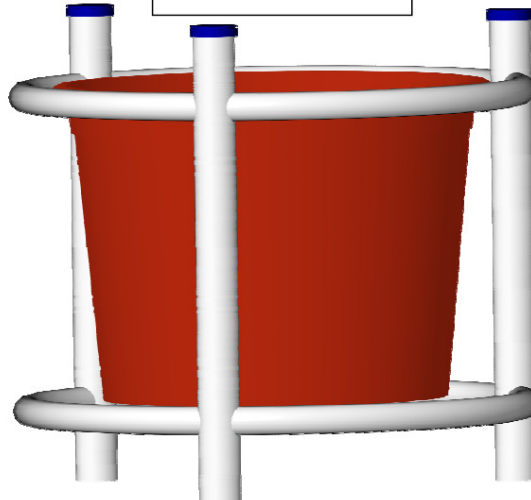

LES BACS TOLES

(autres formes et dimensions sur demande)

BAC EVASION
Diam 400 Ht 1500

BAC RESISTANCE
Diam 1275 Ht 750

BAC SOFIA
Carré 500 Ht 800

BAC HARMONIE
Diam 1100 Ht 1000

BARRIERE FLORALE RICHELIEU

NATURE et DÉCORS

Z.I. les Patis - 23, rue Thibault - 52220 MONTIER en DER
Tél. 03 25 07 68 27 - Fax : 03 25 07 69 06 - www.natureetdecors.com

LE BAC D'ORANGERIE

de
500x500x500
à
1500x1500x1500

VERSION A LATTE STYLE RETRO

VERSION A LATTE STYLE MODERNE

VERSION A PANNEAUX DEMONTABLES STYLE RETRO

PERSONNALISABLES A VOLONTE:

DIMENSIONS SUR MESURE
(de 500 à 1500)

1 OU 2 COULEURS

MOTIFS DE FACADE AU CHOIX

TETES AU CHOIX

RESERVE D'EAU :
PAR MOUSSE DE RETENTION
OU BAC INTERIEUR COMPLET
ETANCHE ALUMINIUM