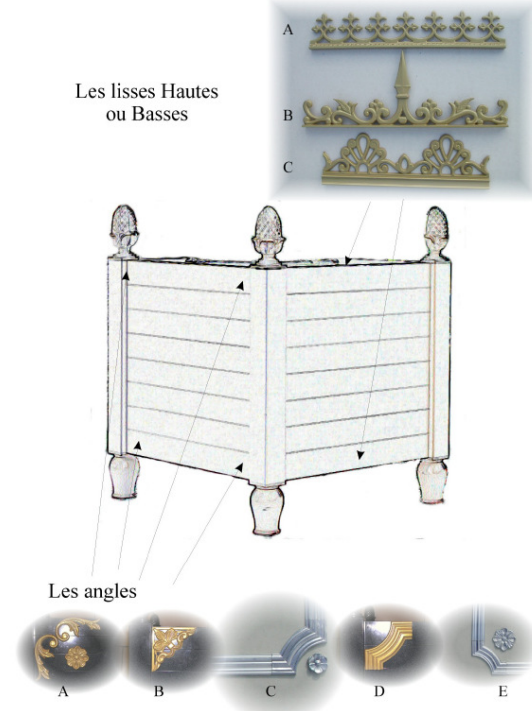

TOUS LES ORNEMENTS