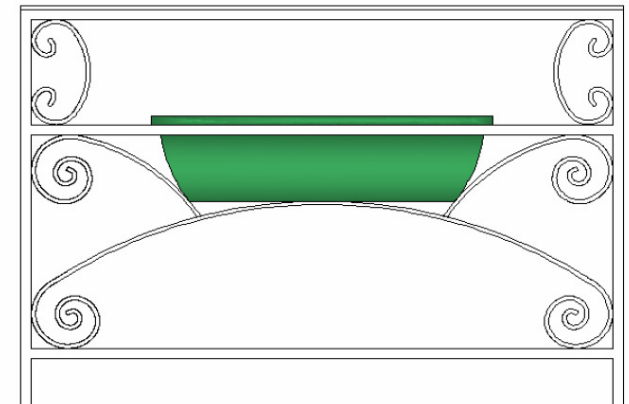

LES BACS TOLES

(autres formes et dimensions sur demande)

BAC EVASION
Diam 400 Ht 1500

BAC RESISTANCE
Diam 1275 Ht 750

BAC SOFIA
Carré 500 Ht 800

BAC HARMONIE
Diam 1100 Ht 1000

BARRIERE FLORALE RICHELIEU

NATURE et DÉCORS

Z.I. les Patis - 23, rue Thibault - 52220 MONTIER en DER
Tél. 03 25 07 68 27 - Fax : 03 25 07 69 06 - www.natureetdecors.com

LE BAC D'ORANGERIE

de
500x500x500
à
1500x1500x1500

VERSION A LATTE STYLE RETRO

VERSION A LATTE STYLE MODERNE

VERSION A PANNEAUX DEMONTABLES STYLE RETRO

PERSONNALISABLES A VOLONTE:

DIMENSIONS SUR MESURE
(de 500 à 1500)

1 OU 2 COULEURS

MOTIFS DE FACADE AU CHOIX

TETES AU CHOIX

RESERVE D'EAU :
PAR MOUSSE DE RETENTION
OU BAC INTERIEUR COMPLET
ETANCHE ALUMINIUM