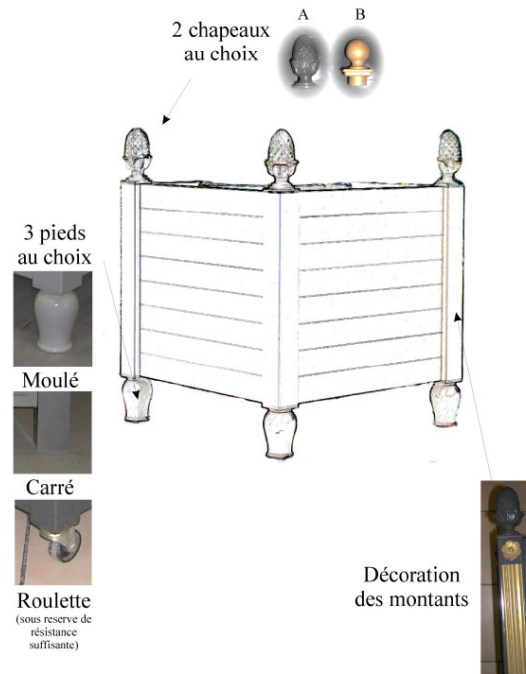

FICHE TECHNIQUE